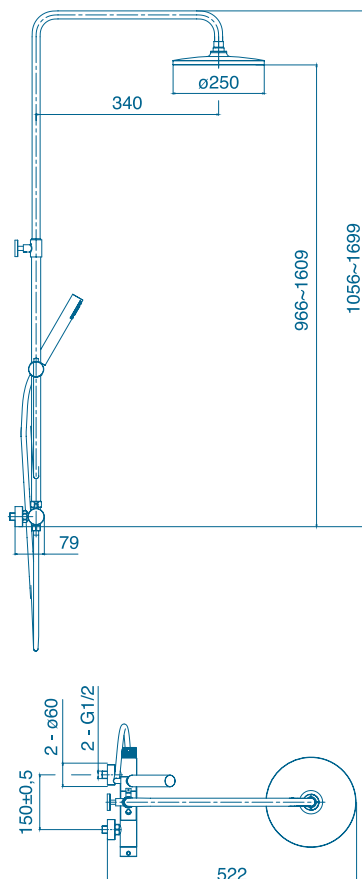

ESSENZA

Coluna de Duche | Preta

EAN 5606240232482

REF. AD12041410

Desenho Técnico (mm)

ESSENZA

Coluna de Duche | Preta

EAN 5606240232482

REF. AD12041410

Componentes

Legenda e componentes:

Nº	Componente	Material
1	Chuveiro Redondo	Plástico
2	O-Ring	Borracha
3	Barra	SS201
4-11	Suporte	Zinco + Borracha
12	Barra	SS201
13	Suporte do Chuveiro Ajustável	Plástico
14-21	Conector	Latão
22	Excêntrico	304SS
23	Espelho	Aço Inoxidável
24	Junta de Vedação	Borracha
25	Porca de Vedação	304SS
26	Casquilho	304SS
27	Dístico	Plástico
28	Parafuso	SS304
29	Manipulo	Zinco
30	O-Ring	Plástico
31	O-Ring	Borracha
32	Porca da Válvula Inversora	Latão
33	Válvula Inversora	POM e Cerâmica
34	Corpo	Latão
35	Ligação do Chuveiro	PVC
36	Cartucho	POM e Cerâmica
37	Porca do Cartucho	304SS
38	Tampa do Cartucho	Plástico
39	Manipulo	Zinco
40	Tampa	Zinco
41	Haste do Manipulo	304SS
42	Chuveiro de Mão	Plástico