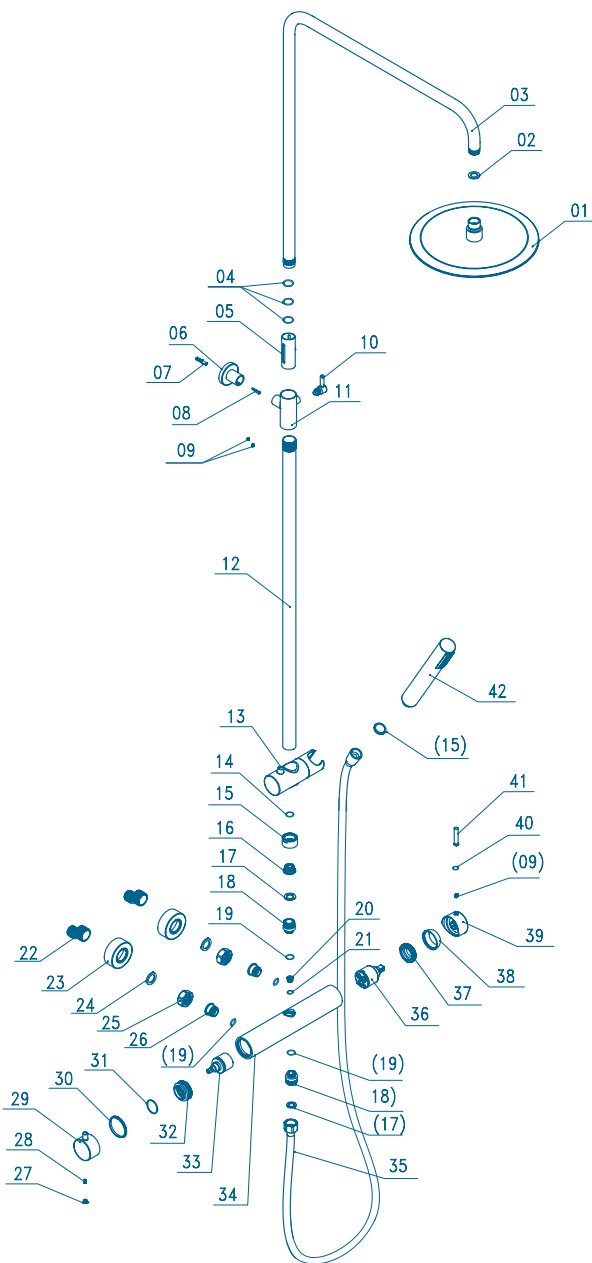

ESSENZA

Coluna de Duche | Preta

EAN 5606240232482

REF. AD12041410

Desenho Técnico (mm)

ESSENZA

Coluna de Duche | Preta

EAN 5606240232482

REF. AD12041410

Componentes

Legenda e componentes:

Nº	Componente	Material
1	Chuveiro Redondo	Plástico
2	O-Ring	Borracha
3	Barra	SS201
4-11	Suporte	Zinco + Borracha
12	Barra	SS201
13	Suporte do Chuveiro Ajustável	Plástico
14-21	Conector	Latão
22	Excêntrico	304SS
23	Espelho	Aço Inoxidável
24	Junta de Vedação	Borracha
25	Porca de Vedação	304SS
26	Casquilho	304SS
27	Dístico	Plástico
28	Parafuso	SS304
29	Manipulo	Zinco
30	O-Ring	Plástico
31	O-Ring	Borracha
32	Porca da Válvula Inversora	Latão
33	Válvula Inversora	POM e Cerâmica
34	Corpo	Latão
35	Ligação do Chuveiro	PVC
36	Cartucho	POM e Cerâmica
37	Porca do Cartucho	304SS
38	Tampa do Cartucho	Plástico
39	Manipulo	Zinco
40	Tampa	Zinco
41	Haste do Manipulo	304SS
42	Chuveiro de Mão	Plástico