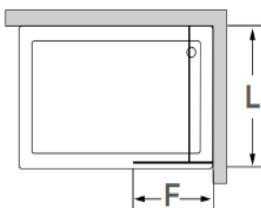

## Tipologias

Fixo direito

Fixo esquerdo

### Medidas Standard

Largura Total (F):  
Mínimo: 700mm  
Máximo: 1600mm