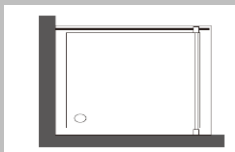

**Ficha Técnica**  
**Painel Fixo Milão**

Cor acabamento perfil :

- Cromado
- Preto
- Branco
- Ouro Mate
- Gun Metal

Perfil Vertical

- VIDRO TEMPERADO DE 8 MM
- PERFIL ALUMINIO CROMADO
- AJUSTAMENTO DE 20MM.
- SUPORTE DE FIXAÇÃO CROMADA DE 120CM INCLUIDO
- REVERSIVEIS RH e LH
- ANTICALCÁRIO
- PERFIL ANTIBACTERIANO
- CERTIFICADO EN12150 (PROTEÇÃO TERMICA,MAIS RESISTÊNCIA, MAIOR SEGURANÇA)

## Tipologias

Fixo direito

Fixo esquerdo

### Medidas Standard

Largura Total (F):  
Mínimo: 700mm  
Máximo: 1600mm