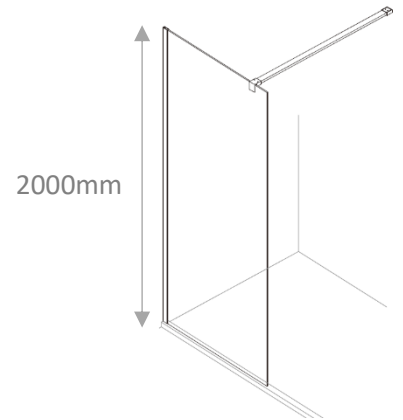

**Ficha Técnica**  
**Painel Fixo Milão**

Cor acabamento perfil :

- Cromado
- Preto
- Branco
- Ouro Mate
- Gun Metal

Perfil Vertical

- VIDRO TEMPERADO DE 8 MM
- PERFIL ALUMINIO CROMADO
- AJUSTAMENTO DE 20MM.
- SUPORTE DE FIXAÇÃO CROMADA DE 120CM INCLUIDO
- REVERSIVEIS RH e LH
- ANTICALCÁRIO
- PERFIL ANTIBACTERIANO
- CERTIFICADO EN12150 (PROTEÇÃO TERMICA,MAIS RESISTÊNCIA, MAIOR SEGURANÇA)

## Tipologias

Fixo direito

Fixo esquerdo

### Medidas Standard

Largura Total (F):  
Mínimo: 700mm  
Máximo: 1600mm